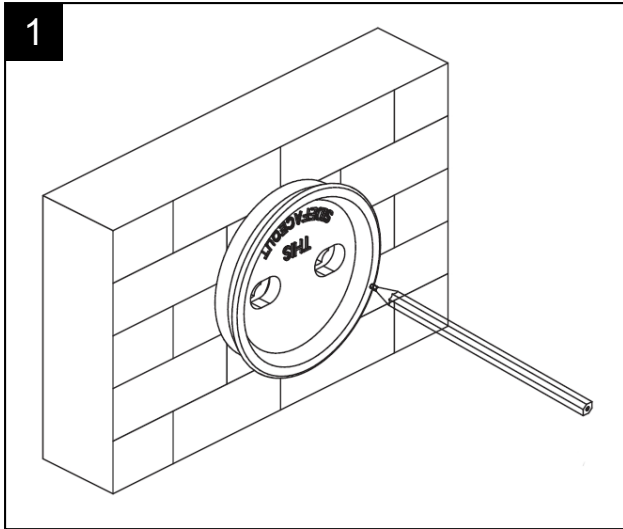

Destornillador cruciforme

Level

Niveau

Nivel

Installation/Installation/Instalación

Replacement Parts / Pièces de rechange / Repuestos

No.	Description	Part No.
1	Mounting Hardware Assembly / Assemblage du matériel de fixation / Ensamblaje de ferretería de montaje	A290490
2	Set Screws (M5 *6 mm L) / Vis de pression / Tornillos de sujeción	A075038
3	Hex Wrench (H2.5 * 19 mm L * 53 mm L) / Clé hexagonale / Llave hexagonal	A031000
4	18" Towel Bar / Porte-serviette 18 po / Toallero de barra de 18"	A250983
4	24" Towel Bar / Porte-serviette 24 po / Toallero de barra de 24"	A250984

No.	Description	Part No.
1	Mounting Hardware Assembly / Assemblage du matériel de fixation / Ensamblaje de ferretería de montaje	A290490
2	Set Screws (M5 *6 mm L) / Vis de pression / Tornillos de sujeción	A075038
3	Hex Wrench (H2.5 * 19 mm L * 53 mm L) / Clé hexagonale / Llave hexagonal	A031000