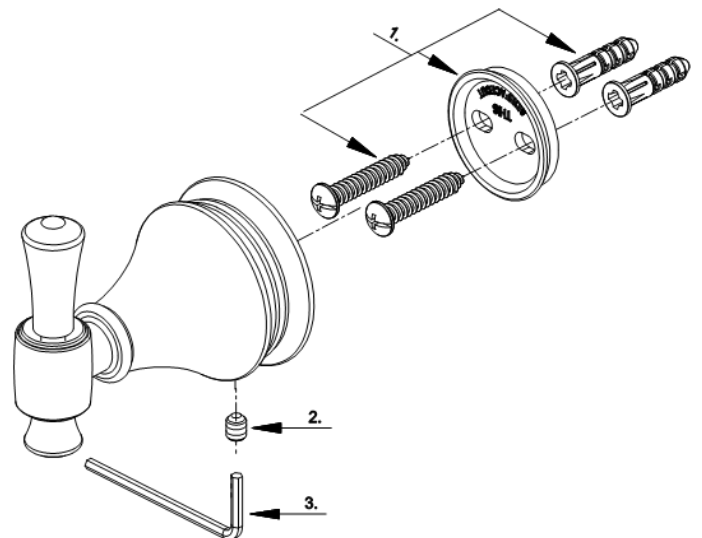

Destornillador cruciforme

Level

Niveau

Nivel

Installation/Installation/Instalación

Replacement Parts / Pièces de rechange / Repuestos

No.	Description	Part No.
1	Mounting Hardware Assembly / Assemblage du matériel de fixation / Ensamblaje de ferretería de montaje	A290490
2	Set Screws (M5 *6 mm L) / Vis de pression / Tornillos de sujeción	A075038
3	Hex Wrench (H2.5 * 19 mm L * 53 mm L) / Clé hexagonale / Llave hexagonal	A031000
4	18" Towel Bar / Porte-serviette 18 po / Toallero de barra de 18"	A250983
4	24" Towel Bar / Porte-serviette 24 po / Toallero de barra de 24"	A250984

No.	Description	Part No.
1	Mounting Hardware Assembly / Assemblage du matériel de fixation / Ensamblaje de ferretería de montaje	A290490
2	Set Screws (M5 *6 mm L) / Vis de pression / Tornillos de sujeción	A075038
3	Hex Wrench (H2.5 * 19 mm L * 53 mm L) / Clé hexagonale / Llave hexagonal	A031000

Replacement Parts / Pièces de rechange / Repuestos

No.	Description	Part No.
1	Mounting Hardware Assembly / Assemblage du matériel de fixation / Ensamblaje de ferretería de montaje	A290490
2	Set Screws (M5 *6 mm L) / Vis de pression / Tornillos de sujeción	A075038
3	Hex Wrench (H2.5 * 19 mm L * 53 mm L) / Clé hexagonale / Llave hexagonal	A031000