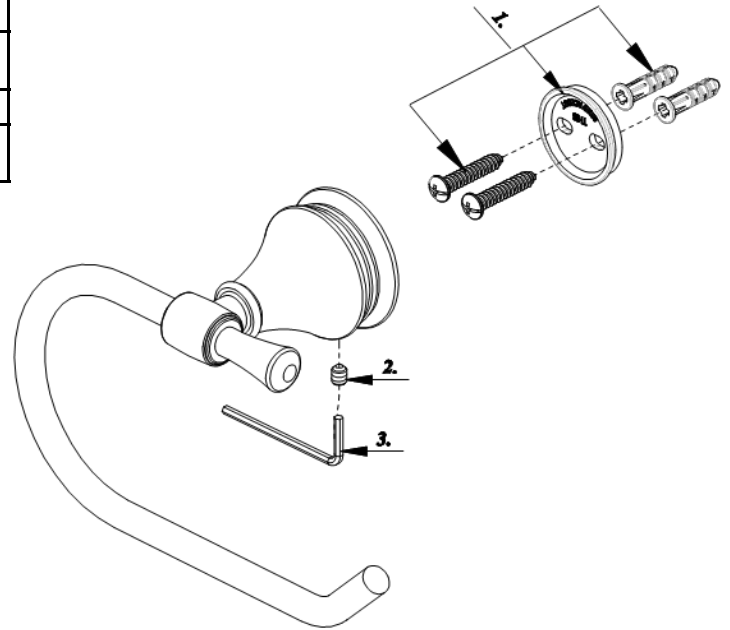

Destornillador cruciforme

Level

Niveau

Nivel

Installation/Installation/Instalación

Replacement Parts / Pièces de rechange / Repuestos

No.	Description	Part No.
1	Mounting Hardware Assembly / Assemblage du matériel de fixation / Ensamblaje de ferretería de montaje	A290490
2	Set Screws (M5 *6 mm L) / Vis de pression / Tornillos de sujeción	A075038
3	Hex Wrench (H2.5 * 19 mm L * 53 mm L) / Clé hexagonale / Llave hexagonal	A031000
4	18" Towel Bar / Porte-serviette 18 po / Toallero de barra de 18"	A250983
4	24" Towel Bar / Porte-serviette 24 po / Toallero de barra de 24"	A250984

No.	Description	Part No.
1	Mounting Hardware Assembly / Assemblage du matériel de fixation / Ensamblaje de ferretería de montaje	A290490
2	Set Screws (M5 *6 mm L) / Vis de pression / Tornillos de sujeción	A075038
3	Hex Wrench (H2.5 * 19 mm L * 53 mm L) / Clé hexagonale / Llave hexagonal	A031000

Replacement Parts / Pièces de rechange / Repuestos

No.	Description	Part No.
1	Mounting Hardware Assembly / Assemblage du matériel de fixation / Ensamblaje de ferretería de montaje	A290490
2	Set Screws (M5 *6 mm L) / Vis de pression / Tornillos de sujeción	A075038
3	Hex Wrench (H2.5 * 19 mm L * 53 mm L) / Clé hexagonale / Llave hexagonal	A031000