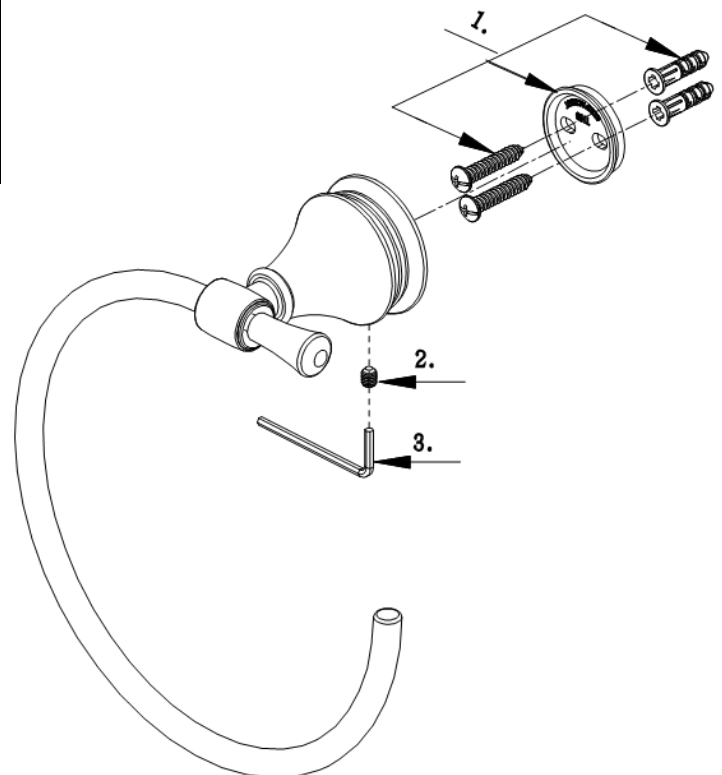

Destornillador cruciforme

Level

Niveau

Nivel

Installation/Installation/Instalación

Replacement Parts / Pièces de rechange / Repuestos

No.	Description	Part No.
1	Mounting Hardware Assembly / Assemblage du matériel de fixation / Ensamblaje de ferretería de montaje	A290490
2	Set Screws (M5 *6 mm L) / Vis de pression / Tornillos de sujeción	A075038
3	Hex Wrench (H2.5 * 19 mm L * 53 mm L) / Clé hexagonale / Llave hexagonal	A031000
4	18" Towel Bar / Porte-serviette 18 po / Toallero de barra de 18"	A250983
4	24" Towel Bar / Porte-serviette 24 po / Toallero de barra de 24"	A250984

No.	Description	Part No.
1	Mounting Hardware Assembly / Assemblage du matériel de fixation / Ensamblaje de ferretería de montaje	A290490
2	Set Screws (M5 *6 mm L) / Vis de pression / Tornillos de sujeción	A075038
3	Hex Wrench (H2.5 * 19 mm L * 53 mm L) / Clé hexagonale / Llave hexagonal	A031000

Replacement Parts / Pièces de rechange / Repuestos

No.	Description	Part No.
1	Mounting Hardware Assembly / Assemblage du matériel de fixation / Ensamblaje de ferretería de montaje	A290490
2	Set Screws (M5 *6 mm L) / Vis de pression / Tornillos de sujeción	A075038
3	Hex Wrench (H2.5 * 19 mm L * 53 mm L) / Clé hexagonale / Llave hexagonal	A031000