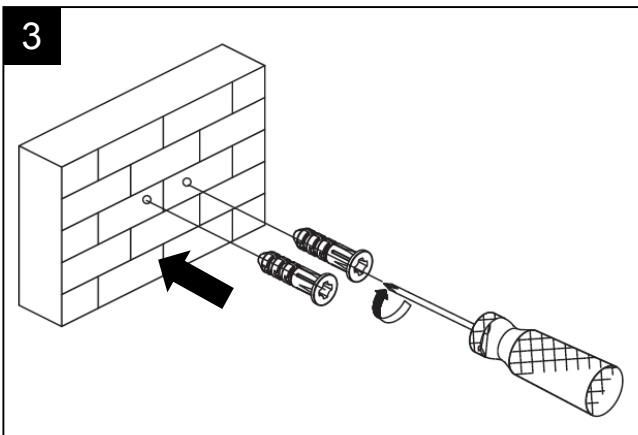

Destornillador cruciforme

Level

Niveau

Nivel

Installation/Installation/Instalación

Replacement Parts / Pièces de rechange / Repuestos

No.	Description	Part No.
1	Mounting Hardware Assembly / Assemblage du matériel de fixation / Ensamblaje de ferretería de montaje	A290490
2	Set Screws (M5 *6 mm L) / Vis de pression / Tornillos de sujeción	A075038
3	Hex Wrench (H2.5 * 19 mm L * 53 mm L) / Clé hexagonale / Llave hexagonal	A031000
4	18" Towel Bar / Porte-serviette 18 po / Toallero de barra de 18"	A250983
4	24" Towel Bar / Porte-serviette 24 po / Toallero de barra de 24"	A250984

No.	Description	Part No.
1	Mounting Hardware Assembly / Assemblage du matériel de fixation / Ensamblaje de ferretería de montaje	A290490
2	Set Screws (M5 *6 mm L) / Vis de pression / Tornillos de sujeción	A075038
3	Hex Wrench (H2.5 * 19 mm L * 53 mm L) / Clé hexagonale / Llave hexagonal	A031000