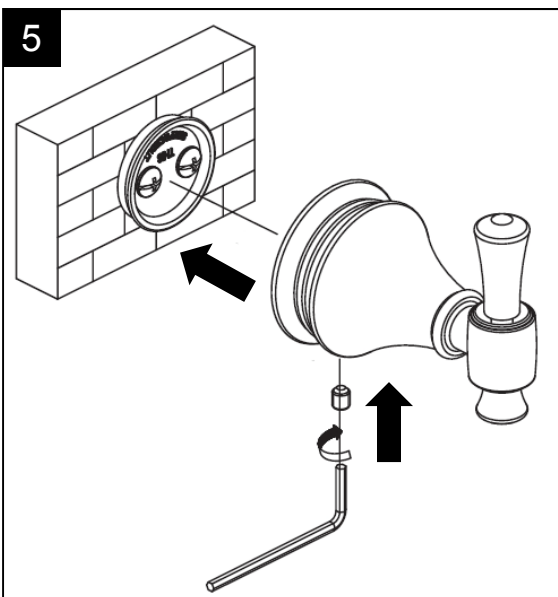

Destornillador cruciforme

Level

Niveau

Nivel

Installation/Installation/Instalación

Replacement Parts / Pièces de rechange / Repuestos

No.	Description	Part No.
1	Mounting Hardware Assembly / Assemblage du matériel de fixation / Ensamblaje de ferretería de montaje	A290490
2	Set Screws (M5 *6 mm L) / Vis de pression / Tornillos de sujeción	A075038
3	Hex Wrench (H2.5 * 19 mm L * 53 mm L) / Clé hexagonale / Llave hexagonal	A031000
4	18" Towel Bar / Porte-serviette 18 po / Toallero de barra de 18"	A250983
4	24" Towel Bar / Porte-serviette 24 po / Toallero de barra de 24"	A250984

No.	Description	Part No.
1	Mounting Hardware Assembly / Assemblage du matériel de fixation / Ensamblaje de ferretería de montaje	A290490
2	Set Screws (M5 *6 mm L) / Vis de pression / Tornillos de sujeción	A075038
3	Hex Wrench (H2.5 * 19 mm L * 53 mm L) / Clé hexagonale / Llave hexagonal	A031000

Replacement Parts / Pièces de rechange / Repuestos

No.	Description	Part No.
1	Mounting Hardware Assembly / Assemblage du matériel de fixation / Ensamblaje de ferretería de montaje	A290490
2	Set Screws (M5 *6 mm L) / Vis de pression / Tornillos de sujeción	A075038
3	Hex Wrench (H2.5 * 19 mm L * 53 mm L) / Clé hexagonale / Llave hexagonal	A031000