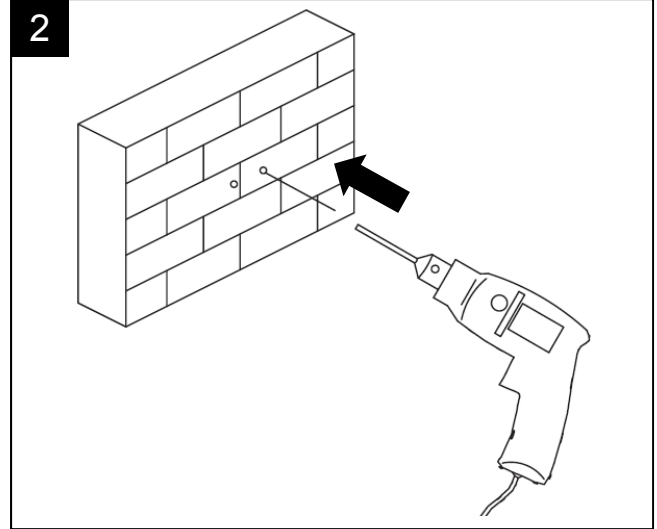

Destornillador cruciforme

Level

Niveau

Nivel

Installation/Installation/Instalación

Replacement Parts / Pièces de rechange / Repuestos

No.	Description	Part No.
1	Mounting Hardware Assembly / Assemblage du matériel de fixation / Ensamblaje de ferretería de montaje	A290490
2	Set Screws (M5 *6 mm L) / Vis de pression / Tornillos de sujeción	A075038
3	Hex Wrench (H2.5 * 19 mm L * 53 mm L) / Clé hexagonale / Llave hexagonal	A031000
4	18" Towel Bar / Porte-serviette 18 po / Toallero de barra de 18"	A250983
4	24" Towel Bar / Porte-serviette 24 po / Toallero de barra de 24"	A250984