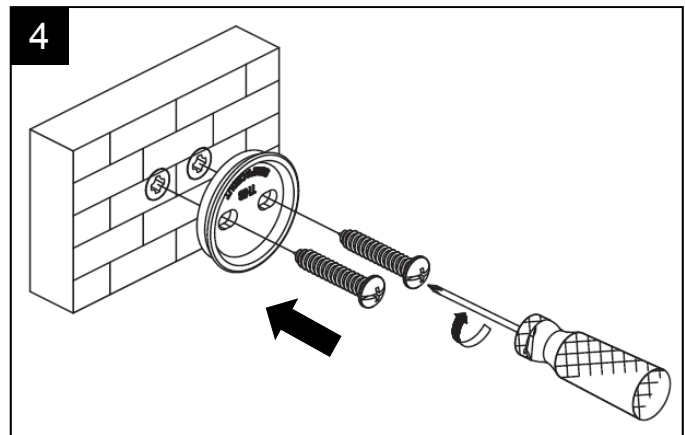

Destornillador cruciforme

Level

Niveau

Nivel

Installation/Installation/Instalación

Replacement Parts / Pièces de rechange / Repuestos

No.	Description	Part No.
1	Mounting Hardware Assembly / Assemblage du matériel de fixation / Ensamblaje de ferretería de montaje	A290490
2	Set Screws (M5 *6 mm L) / Vis de pression / Tornillos de sujeción	A075038
3	Hex Wrench (H2.5 * 19 mm L * 53 mm L) / Clé hexagonale / Llave hexagonal	A031000
4	18" Towel Bar / Porte-serviette 18 po / Toallero de barra de 18"	A250983
4	24" Towel Bar / Porte-serviette 24 po / Toallero de barra de 24"	A250984

No.	Description	Part No.
1	Mounting Hardware Assembly / Assemblage du matériel de fixation / Ensamblaje de ferretería de montaje	A290490
2	Set Screws (M5 *6 mm L) / Vis de pression / Tornillos de sujeción	A075038
3	Hex Wrench (H2.5 * 19 mm L * 53 mm L) / Clé hexagonale / Llave hexagonal	A031000