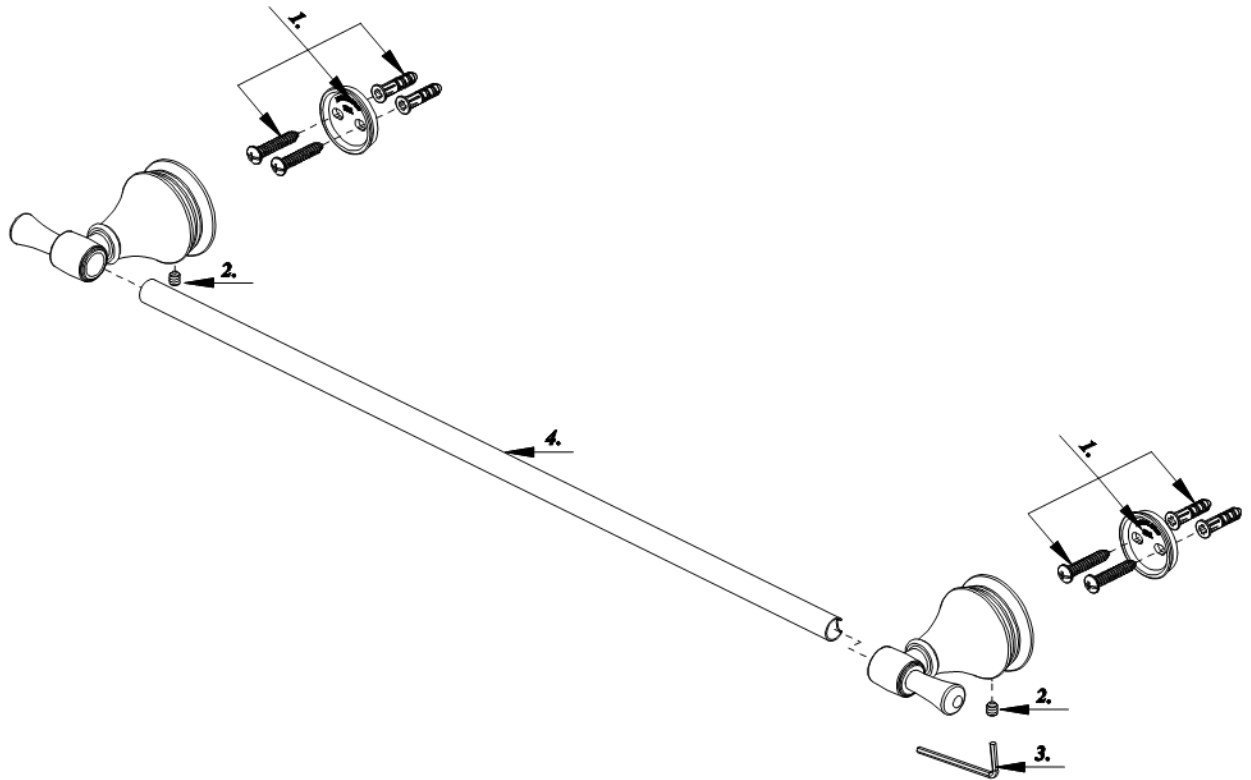

Destornillador cruciforme

Level

Niveau

Nivel

Installation/Installation/Instalación

Replacement Parts / Pièces de rechange / Repuestos

No.	Description	Part No.
1	Mounting Hardware Assembly / Assemblage du matériel de fixation / Ensamblaje de ferretería de montaje	A290490
2	Set Screws (M5 *6 mm L) / Vis de pression / Tornillos de sujeción	A075038
3	Hex Wrench (H2.5 * 19 mm L * 53 mm L) / Clé hexagonale / Llave hexagonal	A031000
4	18" Towel Bar / Porte-serviette 18 po / Toallero de barra de 18"	A250983
4	24" Towel Bar / Porte-serviette 24 po / Toallero de barra de 24"	A250984

No.	Description	Part No.
1	Mounting Hardware Assembly / Assemblage du matériel de fixation / Ensamblaje de ferretería de montaje	A290490
2	Set Screws (M5 *6 mm L) / Vis de pression / Tornillos de sujeción	A075038
3	Hex Wrench (H2.5 * 19 mm L * 53 mm L) / Clé hexagonale / Llave hexagonal	A031000

Replacement Parts / Pièces de rechange / Repuestos

No.	Description	Part No.
1	Mounting Hardware Assembly / Assemblage du matériel de fixation / Ensamblaje de ferretería de montaje	A290490
2	Set Screws (M5 *6 mm L) / Vis de pression / Tornillos de sujeción	A075038
3	Hex Wrench (H2.5 * 19 mm L * 53 mm L) / Clé hexagonale / Llave hexagonal	A031000