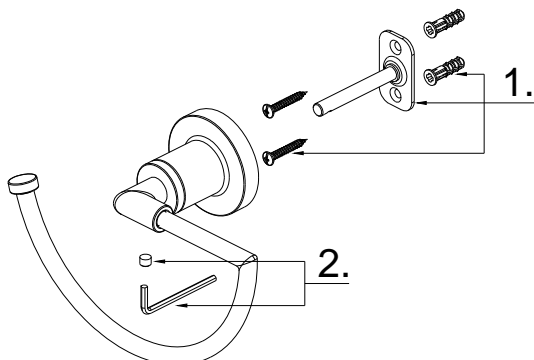

Replacement Parts / Pièces de rechange / Repuestos

No.	Description	Part No.
1	Plastic Anchor, Mounting bracket & Wood Screw Cheville de plastique, Support de fixation & Vis à bois Perno de sujeción plástico, soporte de montaje & Tornillo para madera	RP50072
2	Screw (1/4-20UNC x 6.4mmL) & Hex Wrench Vis à pression & Clé hexagonale Tornillo prisionero & Llave hexagonal	RP50073

Robe Hook/Crochet à peignoir/Gancho para bata

Towel Bar/Porte-serviette/Barra para toalla

Towel Ring/Anneau porte-serviette/Aro para toalla

Tissue Holder/Porte-papier hygiénique/Portapapel higiénico