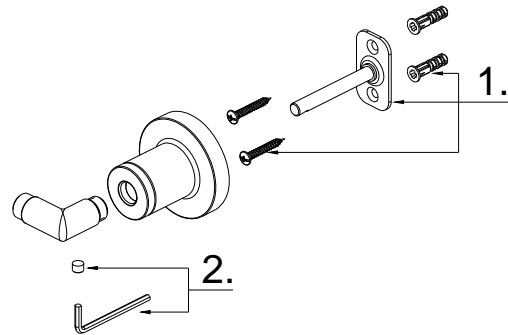

Towel Bar/Porte-serviette/Barra para toalla