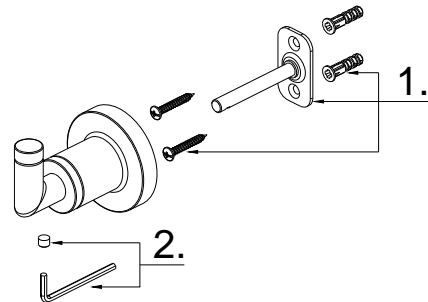

Replacement Parts / Pièces de rechange / Repuestos

No.	Description	Part No.
1	Plastic Anchor, Mounting bracket & Wood Screw Cheville de plastique, Support de fixation & Vis à bois Perno de sujeción plástico, soporte de montaje & Tornillo para madera	RP50072
2	Screw (1/4-20UNC x 6.4mmL) & Hex Wrench Vis à pression & Clé hexagonale Tornillo prisionero & Llave hexagonal	RP50073

Robe Hook/Crochet à peignoir/Gancho para bata