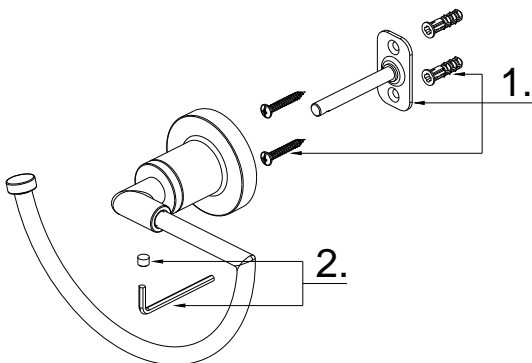

Replacement Parts / Pièces de rechange / Repuestos

No.	Description	Part No.
1	Plastic Anchor, Mounting bracket & Wood Screw Cheville de plastique, Support de fixation & Vis à bois Perno de sujeción plástico, soporte de montaje & Tornillo para madera	RP50072
2	Screw (1/4-20UNC x 6.4mmL) & Hex Wrench Vis à pression & Clé hexagonale Tornillo prisionero & Llave hexagonal	RP50073

Robe Hook/Crochet à peignoir/Gancho para bata

Towel Bar/Porte-serviette/Barra para toalla

Towel Ring/Anneau porte-serviette/Aro para toalla

Tissue Holder/Porte-papier hygiénique/Portapapel higiénico