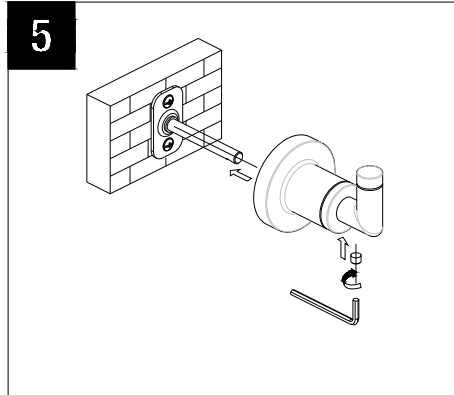

Lápiz

Taladro

Destornillador cruciforme

Nivel

Llave Hexagonal

Installation/Installation/Instalación

Need Help? Please call our toll-free customer service line at **1-770-205-8792** for additional assistance or service.

Replacement Parts / Pièces de rechange / Repuestos

No.	Description	Part No.
1	Plastic Anchor, Mounting bracket & Wood Screw Cheville de plastique, Support de fixation & Vis à bois Perno de sujeción plástico, soporte de montaje & Tornillo para madera	RP50072
2	Screw (1/4-20UNC x 6.4mmL) & Hex Wrench Vis à pression & Clé hexagonale Tornillo prisionero & Llave hexagonal	RP50073