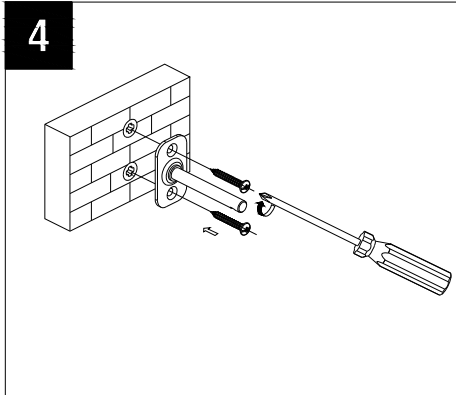

Lápiz

Taladro

Destornillador cruciforme

Nivel

Llave Hexagonal

Installation/Installation/Instalación

Need Help? Please call our toll-free customer service line at **1-770-205-8792** for additional assistance or service.

Replacement Parts / Pièces de rechange / Repuestos

No.	Description	Part No.
1	Plastic Anchor, Mounting bracket & Wood Screw Cheville de plastique, Support de fixation & Vis à bois Perno de sujeción plástico, soporte de montaje & Tornillo para madera	RP50072
2	Screw (1/4-20UNC x 6.4mmL) & Hex Wrench Vis à pression & Clé hexagonale Tornillo prisionero & Llave hexagonal	RP50073