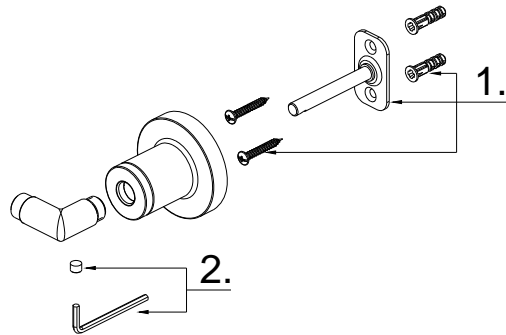

Towel Bar/Porte-serviette/Barra para toalla